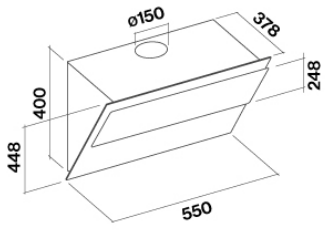

VERSO

Version

White - 55 cm - 800 m³/h

Collection

Дизайн

EAN код

8034122358758

Технически Характеристики на мотора

Мощност на мотора	1	2	3	4
Ниво на шум dB(A)re1pW-I.E.C.60704-2-13	46	53	58	66
Капацитет (m³/h) I.E.C.61591	295	390	500	750
Максимално налягане	390	440	490	510
Мощност на мотора	130	150	178	224
Въздуховод	150	150	150	150

Капацитет / Налягане