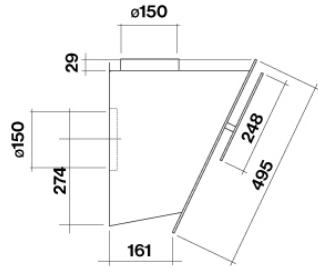

VERSO

Version

White - 55 cm - 800 m³/h

Collection

Дизайн

EAN код

8034122358758

Технически Характеристики на мотора

Мощност на мотора	1	2	3	4
Ниво на шум dB(A)re1pW-I.E.C.60704-2-13	46	53	58	66
Капацитет (m³/h) I.E.C.61591	295	390	500	750
Максимално налягане	390	440	490	510
Мощност на мотора	130	150	178	224
Въздуховод	150	150	150	150

Капацитет / Налягане