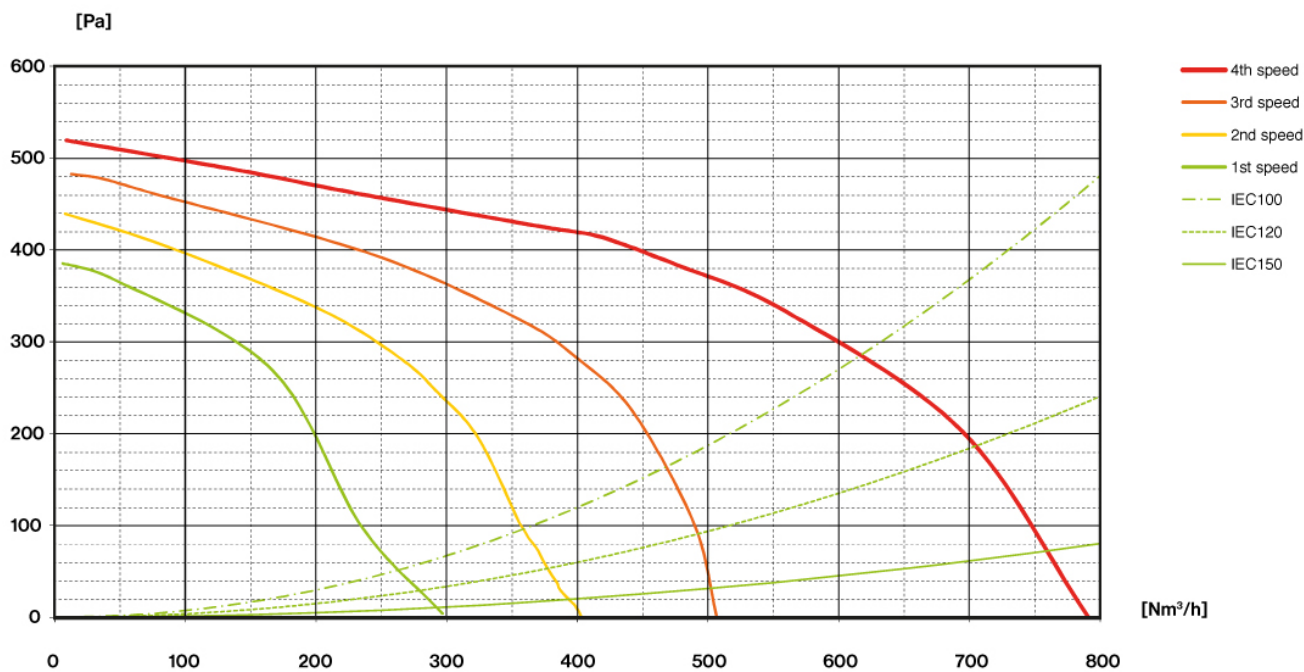

VERSO

Version

White - 55 cm - 800 m³/h

Collection

Дизайн

EAN код

8034122358758

Технически Характеристики на мотора

Мощност на мотора	1	2	3	4
Ниво на шум dB(A)re1pW-I.E.C.60704-2-13	46	53	58	66
Капацитет (m³/h) I.E.C.61591	295	390	500	750
Максимално налягане	390	440	490	510
Мощност на мотора	130	150	178	224
Въздуховод	150	150	150	150

Капацитет / Налягане