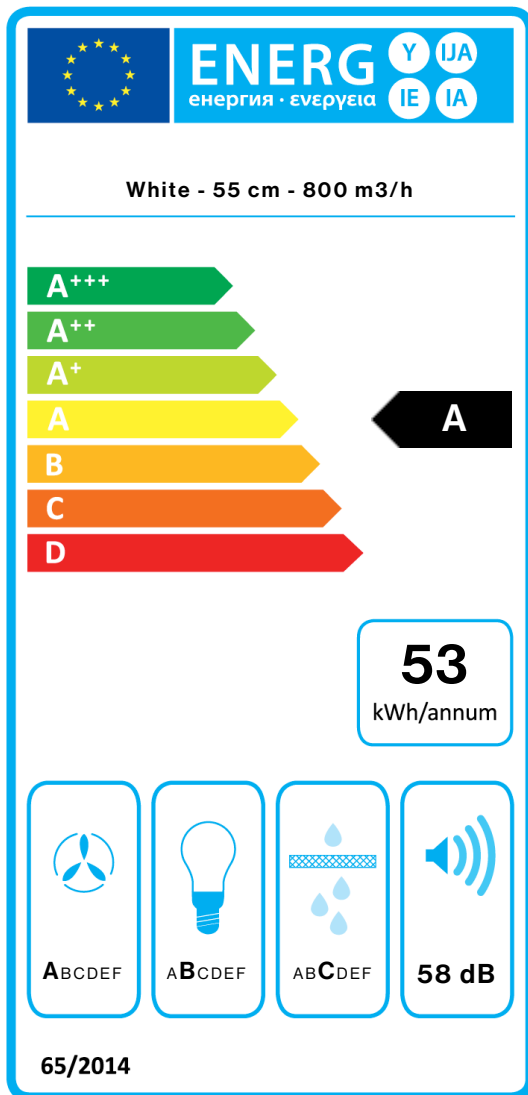

Светодиодно осветление: Led

2x1,2 W - 2700 K / 5600 K

Филтър с активен въглен

Round charcoal filter Ø170 mm -

Туре 6 (закупува се

допълнително)

Минимално разстояние

Газов котлон: 52 cm

Version

White - 55 cm - 800 m³/h

Collection

Дизайн

EAN код

8034122358758

Технически Характеристики на мотора

Мощност на мотора	1	2	3	4
Ниво на шум dB(A)re1pW-I.E.C.60704-2-13	46	53	58	66
Капацитет (m ³ /h) I.E.C.61591	295	390	500	750
Максимално налягане	390	440	490	510
Мощност на мотора	130	150	178	224
Въздуховод	150	150	150	150

Капацитет / Налягане

VERSO

Version

White - 55 cm - 800 m3/h

Collection

Дизайн

EAN код

8034122358758

Енергиен етикет

PF		
S	Falmec Spa	
M	White - 55 cm - 800 m3/h	
AEC	53,1	kWh/a
EEC	A	
FDE	31,6	
FDEC	A	
LE	21,6	
LEC	B	
GFE	82,0	
GFEC	C	
Qmin	295,0	m ³ /h
Qmax	500,0	m ³ /h
Qboost	750,0	m ³ /h
SPEmin	46	dBa
SPEmax	58	dBa
SPEboost	66	dBa
PO	-	W
PS	0,48	W
PI		
F	0.9	
EEl	52,7	
Qbep	440,0	m ³ /h
Pbep	388	Pa
Qboost	750,0	m ³ /h
Wbep	150,0	W
WL	5,30	W
Emiddle	114	lex
Lwa-SPEmax	58	dBa